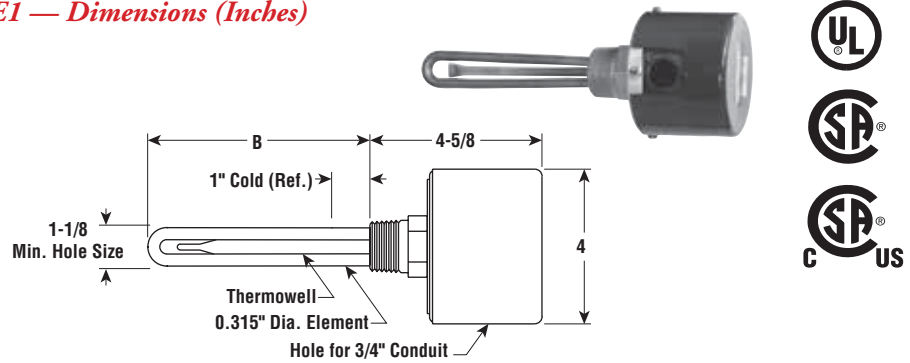

MTS

Process Water Applications

- 1" NPT Stainless Steel Passivated Screw Plug
- Stainless Steel Passivated Element
- High Watt Density (64 - 86 W/in²)
- 0.75 - 3 kW
- Without Thermostat
- 120 and 240 Volt, Single Phase
- General Purpose, Moisture Resistant/Explosion Resistant Terminal Enclosure or Moisture Resistant

E1 — Dimensions (Inches)

E2 — Dimensions (Inches)

E4TP — Dimensions (Inches)

Specifications and Ordering Information

						E1 General Purpose ¹				E2 Moisture Resistant/ Explosion Resistant ²				E4 Moisture Resistant			
kW	Volts	Phase	W/in ²	No. Elem.	DIM B (In.)	Model	Stock	PCN	Wt. (Lbs.)	Model	Stock	PCN	Wt. (Lbs.)	Model	Stock	PCN	Wt. (Lbs.)
0.75	120	1	64	1	6-5/16	MTS-750	NS	037049	2	MTS-750E2	NS	037188	5	MTS-750E4TP	NS	060230	2
0.75	240	1	64	1	6-5/16	MTS-750	NS	037057	2	MTS-750E2	NS	037196	5	MTS-750E4TP	NS	060249	2
1	120	1	85	1	6-5/16	MTS-1000	NS	037065	2	MTS-1000E2	NS	037209	5	MTS-1000E4TP	NS	060257	2
1	240	1	85	1	6-5/16	MTS-1000	NS	037073	2	MTS-1000E2	NS	037217	5	MTS-1000E4TP	NS	060265	2
1.25	120	1	83	1	8-1/16	MTS-1250	NS	037081	2	MTS-1250E2	NS	037225	5	MTS-1250E4TP	NS	060273	2
1.25	240	1	83	1	8-1/16	MTS-1250	NS	037090	2	MTS-1250E2	NS	037233	5	MTS-1250E4TP	NS	060281	2
1.5	120	1	86	1	9-1/4	MTS-1500	NS	037102	2	MTS-1500E2	NS	037241	5	MTS-1500E4TP	NS	060290	2
1.5	240	1	86	1	9-1/4	MTS-1500	NS	037110	2	MTS-1500E2	NS	037250	5	MTS-1500E4TP	NS	060302	2
2	120	1	83	1	12-1/4	MTS-2000	NS	037129	2	MTS-2000E2	NS	037268	5	MTS-2000E4TP	NS	060310	2
2	240	1	83	1	12-1/4	MTS-2000	NS	037137	2	MTS-2000E2	NS	037276	5	MTS-2000E4TP	NS	060329	2
2.5	120	1	79	1	16-1/4	MTS-2500	NS	037145	2	MTS-2500E2	NS	037284	5	MTS-2500E4TP	NS	060337	2
2.5	240	1	79	1	16-1/4	MTS-2500	NS	037153	2	MTS-2500E2	NS	037292	5	MTS-2500E4TP	NS	060345	2
3	120	1	78	1	19-7/8	MTS-3000	NS	037161	3	MTS-3000E2	NS	037305	6	MTS-3000E4TP	NS	060353	3
3	240	1	78	1	19-7/8	MTS-3000	NS	037170	3	MTS-3000E2	NS	037313	6	MTS-3000E4TP	NS	060361	3