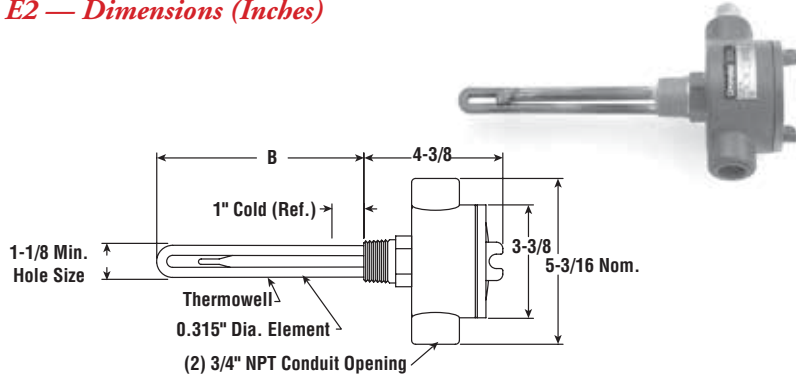

MTS

Process Water Applications

- 1" NPT Stainless Steel Passivated Screw Plug
- Stainless Steel Passivated Element
- High Watt Density (64 - 86 W/in²)
- 0.75 - 3 kW
- Without Thermostat
- 120 and 240 Volt, Single Phase
- General Purpose, Moisture Resistant/Explosion Resistant Terminal Enclosure or Moisture Resistant

E1 — Dimensions (Inches)

E2 — Dimensions (Inches)

E4TP — Dimensions (Inches)

Specifications and Ordering Information

						E1 General Purpose ¹				E2 Moisture Resistant/ Explosion Resistant ²				E4 Moisture Resistant			
kW	Volts	Phase	W/in ²	No. Elem.	DIM B (In.)	Model	Stock	PCN	Wt. (Lbs.)	Model	Stock	PCN	Wt. (Lbs.)	Model	Stock	PCN	Wt. (Lbs.)
0.75	120	1	64	1	6-5/16	MTS-750	NS	037049	2	MTS-750E2	NS	037188	5	MTS-750E4TP	NS	060230	2
0.75	240	1	64	1	6-5/16	MTS-750	NS	037057	2	MTS-750E2	NS	037196	5	MTS-750E4TP	NS	060249	2
1	120	1	85	1	6-5/16	MTS-1000	NS	037065	2	MTS-1000E2	NS	037209	5	MTS-1000E4TP	NS	060257	2
1	240	1	85	1	6-5/16	MTS-1000	NS	037073	2	MTS-1000E2	NS	037217	5	MTS-1000E4TP	NS	060265	2
1.25	120	1	83	1	8-1/16	MTS-1250	NS	037081	2	MTS-1250E2	NS	037225	5	MTS-1250E4TP	NS	060273	2
1.25	240	1	83	1	8-1/16	MTS-1250	NS	037090	2	MTS-1250E2	NS	037233	5	MTS-1250E4TP	NS	060281	2
1.5	120	1	86	1	9-1/4	MTS-1500	NS	037102	2	MTS-1500E2	NS	037241	5	MTS-1500E4TP	NS	060290	2
1.5	240	1	86	1	9-1/4	MTS-1500	NS	037110	2	MTS-1500E2	NS	037250	5	MTS-1500E4TP	NS	060302	2
2	120	1	83	1	12-1/4	MTS-2000	NS	037129	2	MTS-2000E2	NS	037268	5	MTS-2000E4TP	NS	060310	2
2	240	1	83	1	12-1/4	MTS-2000	NS	037137	2	MTS-2000E2	NS	037276	5	MTS-2000E4TP	NS	060329	2
2.5	120	1	79	1	16-1/4	MTS-2500	NS	037145	2	MTS-2500E2	NS	037284	5	MTS-2500E4TP	NS	060337	2
2.5	240	1	79	1	16-1/4	MTS-2500	NS	037153	2	MTS-2500E2	NS	037292	5	MTS-2500E4TP	NS	060345	2
3	120	1	78	1	19-7/8	MTS-3000	NS	037161	3	MTS-3000E2	NS	037305	6	MTS-3000E4TP	NS	060353	3
3	240	1	78	1	19-7/8	MTS-3000	NS	037170	3	MTS-3000E2	NS	037313	6	MTS-3000E4TP	NS	060361	3