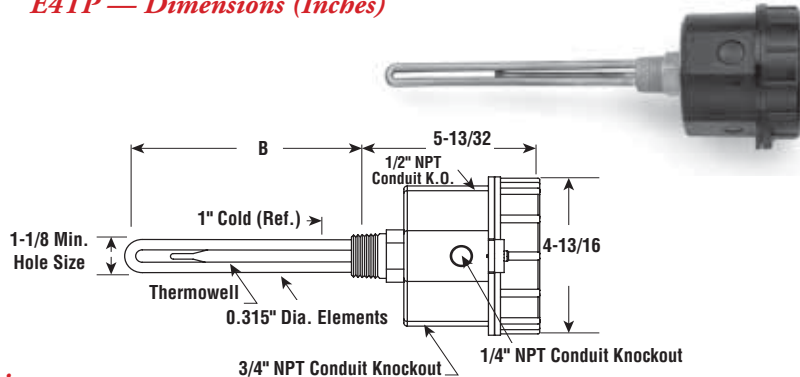

MTS

Process Water Applications

- 1" NPT Stainless Steel Passivated Screw Plug
- Stainless Steel Passivated Element
- High Watt Density (64 - 86 W/in²)
- 0.75 - 3 kW
- Without Thermostat
- 120 and 240 Volt, Single Phase
- General Purpose, Moisture Resistant/Explosion Resistant Terminal Enclosure or Moisture Resistant

E1 — Dimensions (Inches)

E2 — Dimensions (Inches)

E4TP — Dimensions (Inches)

Specifications and Ordering Information

						E1 General Purpose ¹				E2 Moisture Resistant/ Explosion Resistant ²				E4 Moisture Resistant			
kW	Volts	Phase	W/in ²	No. Elem.	DIM B (In.)	Model	Stock	PCN	Wt. (Lbs.)	Model	Stock	PCN	Wt. (Lbs.)	Model	Stock	PCN	Wt. (Lbs.)
0.75	120	1	64	1	6-5/16	MTS-750	NS	037049	2	MTS-750E2	NS	037188	5	MTS-750E4TP	NS	060230	2
0.75	240	1	64	1	6-5/16	MTS-750	NS	037057	2	MTS-750E2	NS	037196	5	MTS-750E4TP	NS	060249	2
1	120	1	85	1	6-5/16	MTS-1000	NS	037065	2	MTS-1000E2	NS	037209	5	MTS-1000E4TP	NS	060257	2
1	240	1	85	1	6-5/16	MTS-1000	NS	037073	2	MTS-1000E2	NS	037217	5	MTS-1000E4TP	NS	060265	2
1.25	120	1	83	1	8-1/16	MTS-1250	NS	037081	2	MTS-1250E2	NS	037225	5	MTS-1250E4TP	NS	060273	2
1.25	240	1	83	1	8-1/16	MTS-1250	NS	037090	2	MTS-1250E2	NS	037233	5	MTS-1250E4TP	NS	060281	2
1.5	120	1	86	1	9-1/4	MTS-1500	NS	037102	2	MTS-1500E2	NS	037241	5	MTS-1500E4TP	NS	060290	2
1.5	240	1	86	1	9-1/4	MTS-1500	NS	037110	2	MTS-1500E2	NS	037250	5	MTS-1500E4TP	NS	060302	2
2	120	1	83	1	12-1/4	MTS-2000	NS	037129	2	MTS-2000E2	NS	037268	5	MTS-2000E4TP	NS	060310	2
2	240	1	83	1	12-1/4	MTS-2000	NS	037137	2	MTS-2000E2	NS	037276	5	MTS-2000E4TP	NS	060329	2
2.5	120	1	79	1	16-1/4	MTS-2500	NS	037145	2	MTS-2500E2	NS	037284	5	MTS-2500E4TP	NS	060337	2
2.5	240	1	79	1	16-1/4	MTS-2500	NS	037153	2	MTS-2500E2	NS	037292	5	MTS-2500E4TP	NS	060345	2
3	120	1	78	1	19-7/8	MTS-3000	NS	037161	3	MTS-3000E2	NS	037305	6	MTS-3000E4TP	NS	060353	3
3	240	1	78	1	19-7/8	MTS-3000	NS	037170	3	MTS-3000E2	NS	037313	6	MTS-3000E4TP	NS	060361	3