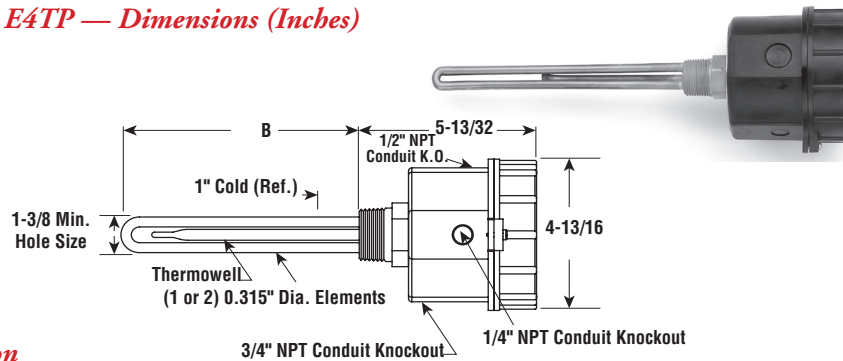

MT-1 Clean Water Applications

- 1-1/4" NPT Brass Screw Plug
- Copper Sheath Elements
- High Watt Density (53 - 86 W/in²)
- 0.6 - 2 kW
- Without Thermostat
- 120 and 240 Volt, Single Phase
- General Purpose, Moisture Resistant/Explosion Resistant Terminal Enclosure, or Moisture Resistant

E1 — Dimensions (Inches)

E2 — Dimensions (Inches)

E4TP — Dimensions (Inches)

Specifications and Ordering Information

						E1 General Purpose ¹				E2 Moisture Resistant/ Explosion Resistant ²				E4 Moisture Resistant			
kW	Volts	Phase	W/in ²	No. Elem.	DIM B (In.)	Model	Stock	PCN	Wt. (Lbs.)	Model	Stock	PCN	Wt. (Lbs.)	Model	Stock	PCN	Wt. (Lbs.)
0.6	120	1	53	1	6	MT-160A	S	139310	1	MT-160E2	NS	288104	4	MT-160E4TP	NS	060476	1
0.6	240	1	53	1	6	MT-160A	NS	139328	1	MT-160E2	NS	288112	4	MT-160E4TP	NS	060484	1
0.75	120	1	65	1	6	MT-175A	S	139336	1	MT-175E2	NS	288120	4	MT-175E4TP	NS	060492	1
0.75	240	1	65	1	6	MT-175A	S	139344	1	MT-175E2	NS	288139	4	MT-175E4TP	NS	060505	1
1	120	1	86	1	6	MT-110A	S	139352	1	MT-110E2	S	288147	4	MT-110E4TP	NS	060396	1
1	240	1	86	1	6	MT-110A	S	139360	1	MT-110E2	NS	288155	4	MT-110E4TP	NS	060409	1
1	120	1	43	2	6	MT-110-3A	NS	139379	2	MT-110-3E2	NS	288163	5	MT-110-3E4TP	NS	060370	2
1	240	1	43	2	6	MT-110-3A	S	139387	2	MT-110-3E2	NS	288171	5	MT-110-3E4TP	NS	060388	2
1.2	120	1	53	2	6	MT-112A	NS	139395	2	MT-112E2	NS	288180	5	MT-112E4TP	NS	060417	2
1.2	240	1	53	2	6	MT-112A	NS	139408	2	MT-112E2	NS	288198	5	MT-112E4TP	NS	060425	2
1.5	120	1	65	2	6	MT-115A	S	139416	2	MT-115E2	NS	288200	5	MT-115E4TP	NS	060433	2
1.5	240	1	65	2	6	MT-115A	S	139424	2	MT-115E2	NS	288219	5	MT-115E4TP	NS	060441	2
2	120	1	86	2	6	MT-120A	S	139432	2	MT-120E2	NS	288227	5	MT-120E4TP	NS	060450	2
2	240	1	86	2	6	MT-120A	S	139440	2	MT-120E2	NS	288235	5	MT-120E4TP	NS	060468	2