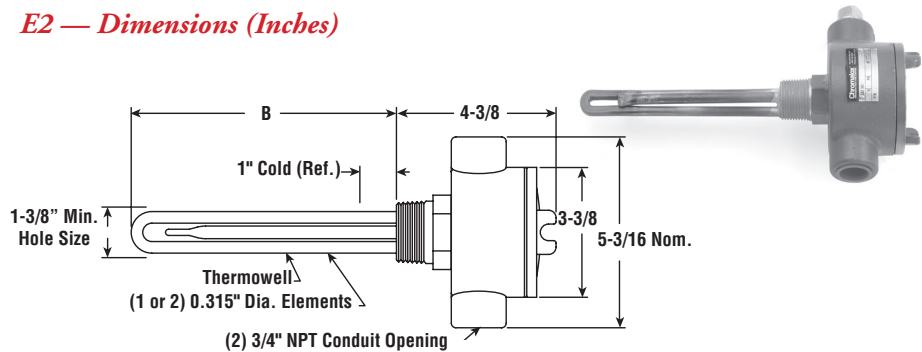

MT-1 Clean Water Applications

- 1-1/4" NPT Brass Screw Plug
- Copper Sheath Elements
- High Watt Density (53 - 86 W/in²)
- 0.6 - 2 kW
- Without Thermostat
- 120 and 240 Volt, Single Phase
- General Purpose, Moisture Resistant/Explosion Resistant Terminal Enclosure, or Moisture Resistant

E1 — Dimensions (Inches)

E2 — Dimensions (Inches)

E4TP — Dimensions (Inches)

Specifications and Ordering Information

						E1 General Purpose ¹				E2 Moisture Resistant/ Explosion Resistant ²				E4 Moisture Resistant			
kW	Volts	Phase	W/in ²	No. Elem.	DIM B (In.)	Model	Stock	PCN	Wt. (Lbs.)	Model	Stock	PCN	Wt. (Lbs.)	Model	Stock	PCN	Wt. (Lbs.)
0.6	120	1	53	1	6	MT-160A	S	139310	1	MT-160E2	NS	288104	4	MT-160E4TP	NS	060476	1
0.6	240	1	53	1	6	MT-160A	NS	139328	1	MT-160E2	NS	288112	4	MT-160E4TP	NS	060484	1
0.75	120	1	65	1	6	MT-175A	S	139336	1	MT-175E2	NS	288120	4	MT-175E4TP	NS	060492	1
0.75	240	1	65	1	6	MT-175A	S	139344	1	MT-175E2	NS	288139	4	MT-175E4TP	NS	060505	1
1	120	1	86	1	6	MT-110A	S	139352	1	MT-110E2	S	288147	4	MT-110E4TP	NS	060396	1
1	240	1	86	1	6	MT-110A	S	139360	1	MT-110E2	NS	288155	4	MT-110E4TP	NS	060409	1
1	120	1	43	2	6	MT-110-3A	NS	139379	2	MT-110-3E2	NS	288163	5	MT-110-3E4TP	NS	060370	2
1	240	1	43	2	6	MT-110-3A	S	139387	2	MT-110-3E2	NS	288171	5	MT-110-3E4TP	NS	060388	2
1.2	120	1	53	2	6	MT-112A	NS	139395	2	MT-112E2	NS	288180	5	MT-112E4TP	NS	060417	2
1.2	240	1	53	2	6	MT-112A	NS	139408	2	MT-112E2	NS	288198	5	MT-112E4TP	NS	060425	2
1.5	120	1	65	2	6	MT-115A	S	139416	2	MT-115E2	NS	288200	5	MT-115E4TP	NS	060433	2
1.5	240	1	65	2	6	MT-115A	S	139424	2	MT-115E2	NS	288219	5	MT-115E4TP	NS	060441	2
2	120	1	86	2	6	MT-120A	S	139432	2	MT-120E2	NS	288227	5	MT-120E4TP	NS	060450	2
2	240	1	86	2	6	MT-120A	S	139440	2	MT-120E2	NS	288235	5	MT-120E4TP	NS	060468	2