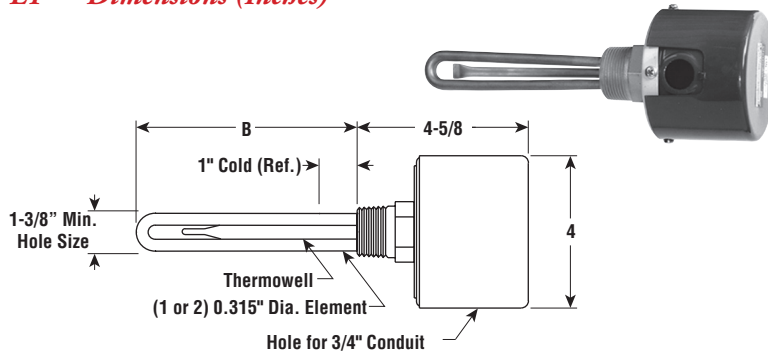

MT-1 Clean Water Applications

- 1-1/4" NPT Brass Screw Plug
- Copper Sheath Elements
- High Watt Density (53 - 86 W/in²)
- 0.6 - 2 kW
- Without Thermostat
- 120 and 240 Volt, Single Phase
- General Purpose, Moisture Resistant/Explosion Resistant Terminal Enclosure, or Moisture Resistant

E1 — Dimensions (Inches)

E2 — Dimensions (Inches)

E4TP — Dimensions (Inches)

Specifications and Ordering Information

						E1 General Purpose ¹				E2 Moisture Resistant/ Explosion Resistant ²				E4 Moisture Resistant			
kW	Volts	Phase	W/in ²	No. Elem.	DIM B (In.)	Model	Stock	PCN	Wt. (Lbs.)	Model	Stock	PCN	Wt. (Lbs.)	Model	Stock	PCN	Wt. (Lbs.)
0.6	120	1	53	1	6	MT-160A	S	139310	1	MT-160E2	NS	288104	4	MT-160E4TP	NS	060476	1
0.6	240	1	53	1	6	MT-160A	NS	139328	1	MT-160E2	NS	288112	4	MT-160E4TP	NS	060484	1
0.75	120	1	65	1	6	MT-175A	S	139336	1	MT-175E2	NS	288120	4	MT-175E4TP	NS	060492	1
0.75	240	1	65	1	6	MT-175A	S	139344	1	MT-175E2	NS	288139	4	MT-175E4TP	NS	060505	1
1	120	1	86	1	6	MT-110A	S	139352	1	MT-110E2	S	288147	4	MT-110E4TP	NS	060396	1
1	240	1	86	1	6	MT-110A	S	139360	1	MT-110E2	NS	288155	4	MT-110E4TP	NS	060409	1
1	120	1	43	2	6	MT-110-3A	NS	139379	2	MT-110-3E2	NS	288163	5	MT-110-3E4TP	NS	060370	2
1	240	1	43	2	6	MT-110-3A	S	139387	2	MT-110-3E2	NS	288171	5	MT-110-3E4TP	NS	060388	2
1.2	120	1	53	2	6	MT-112A	NS	139395	2	MT-112E2	NS	288180	5	MT-112E4TP	NS	060417	2
1.2	240	1	53	2	6	MT-112A	NS	139408	2	MT-112E2	NS	288198	5	MT-112E4TP	NS	060425	2
1.5	120	1	65	2	6	MT-115A	S	139416	2	MT-115E2	NS	288200	5	MT-115E4TP	NS	060433	2
1.5	240	1	65	2	6	MT-115A	S	139424	2	MT-115E2	NS	288219	5	MT-115E4TP	NS	060441	2
2	120	1	86	2	6	MT-120A	S	139432	2	MT-120E2	NS	288227	5	MT-120E4TP	NS	060450	2
2	240	1	86	2	6	MT-120A	S	139440	2	MT-120E2	NS	288235	5	MT-120E4TP	NS	060468	2