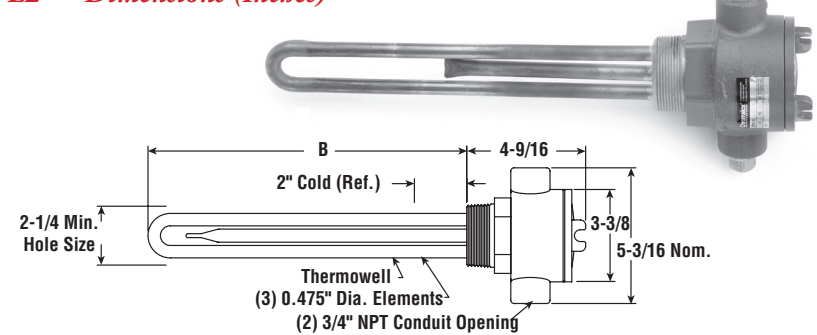

Immersion

EMTS-3

Severely Corrosive Solution Applications

- 2" NPT Stainless Steel Passivated Screw Plug
- Stainless Steel Passivated Sheath Elements
- Low Watt Density (15 W/In²)
- 1 - 6 kW
- Without Thermostat
- 240 and 480 Volt, Three Phase
- General Purpose, Moisture Resistant/Explosion Resistant Terminal Enclosure or Moisture Resistant

E1 — Dimensions (Inches)

SCREW PLUG

E2 — Dimensions (Inches)

E4TP — Dimensions (Inches)

Specifications and Ordering Information

						E1 General Purpose ¹				E2 Moisture Resistant/ Explosion Resistant ²				E4 Moisture Resistant			
kW	Volts	Phase	W/In ²	No. Elem.	DIM B (In.)	Model	Stock	PCN	Wt. (Lbs.)	Model	Stock	PCN	Wt. (Lbs.)	Model	Stock	PCN	Wt. (Lbs.)
1	240	3	15	3	7-3/4	EMTS-301	NS	090472	5	EMTS-301E2	NS	033611	8	EMTS-301E4TP	NS	061399	11
1	480	3	15	3	7-3/4	EMTS-301	NS	090480	5	EMTS-301E2	NS	033620	8	EMTS-301E4TP	NS	061401	11
2	240	3	15	3	17-3/4	EMTS-302	NS	090499	6	EMTS-302E2	NS	033638	9	EMTS-302E4TP	NS	061410	12
2	480	3	15	3	17-3/4	EMTS-302	NS	090501	6	EMTS-302E2	NS	033646	9	EMTS-302E4TP	NS	061428	12
3	240	3	15	3	24-7/8	EMTS-303	NS	091248	7	EMTS-303E2	NS	033654	10	EMTS-303E4TP	NS	061452	13
3	480	3	15	3	24-7/8	EMTS-303	NS	091256	7	EMTS-303E2	NS	033662	10	EMTS-303E4TP	NS	061460	13
4	240	3	15	3	32-7/16	EMTS-304	NS	091264	9	EMTS-304E2	NS	033670	12	EMTS-304E4TP	NS	061495	15
4	480	3	15	3	32-7/16	EMTS-304	NS	091272	9	EMTS-304E2	NS	033689	12	EMTS-304E4TP	NS	061508	15
5	240	3	15	3	40-3/8	EMTS-305	NS	091280	10	EMTS-305E2	NS	033697	13	EMTS-305E4TP	NS	061516	16
5	480	3	15	3	40-3/8	EMTS-305	NS	091299	10	EMTS-305E2	NS	033700	13	EMTS-305E4TP	NS	061524	16
6	240	3	15	3	47-7/8	EMTS-306	NS	091301	12	EMTS-306E2	NS	033718	15	EMTS-306E4TP	NS	061559	18
6	480	3	15	3	47-7/8	EMTS-306	NS	091310	12	EMTS-306E2	NS	033726	15	EMTS-306E4TP	NS	061567	18