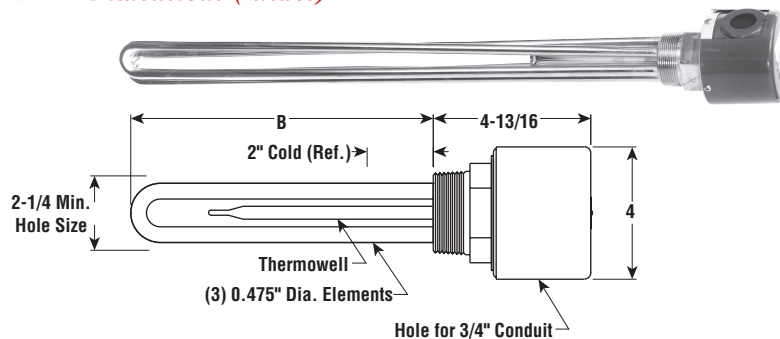

Immersion

EMTS-3

Severely Corrosive Solution Applications

- 2" NPT Stainless Steel Passivated Screw Plug
- Stainless Steel Passivated Sheath Elements
- Low Watt Density (15 W/In²)
- 1 - 6 kW
- Without Thermostat
- 240 and 480 Volt, Three Phase
- General Purpose, Moisture Resistant/Explosion Resistant Terminal Enclosure or Moisture Resistant

E1 — Dimensions (Inches)

SCREW PLUG

E2 — Dimensions (Inches)

E4TP — Dimensions (Inches)

Specifications and Ordering Information

						E1 General Purpose ¹				E2 Moisture Resistant/ Explosion Resistant ²				E4 Moisture Resistant			
kW	Volts	Phase	W/In ²	No. Elem.	DIM B (In.)	Model	Stock	PCN	Wt. (Lbs.)	Model	Stock	PCN	Wt. (Lbs.)	Model	Stock	PCN	Wt. (Lbs.)
1	240	3	15	3	7-3/4	EMTS-301	NS	090472	5	EMTS-301E2	NS	033611	8	EMTS-301E4TP	NS	061399	11
1	480	3	15	3	7-3/4	EMTS-301	NS	090480	5	EMTS-301E2	NS	033620	8	EMTS-301E4TP	NS	061401	11
2	240	3	15	3	17-3/4	EMTS-302	NS	090499	6	EMTS-302E2	NS	033638	9	EMTS-302E4TP	NS	061410	12
2	480	3	15	3	17-3/4	EMTS-302	NS	090501	6	EMTS-302E2	NS	033646	9	EMTS-302E4TP	NS	061428	12
3	240	3	15	3	24-7/8	EMTS-303	NS	091248	7	EMTS-303E2	NS	033654	10	EMTS-303E4TP	NS	061452	13
3	480	3	15	3	24-7/8	EMTS-303	NS	091256	7	EMTS-303E2	NS	033662	10	EMTS-303E4TP	NS	061460	13
4	240	3	15	3	32-7/16	EMTS-304	NS	091264	9	EMTS-304E2	NS	033670	12	EMTS-304E4TP	NS	061495	15
4	480	3	15	3	32-7/16	EMTS-304	NS	091272	9	EMTS-304E2	NS	033689	12	EMTS-304E4TP	NS	061508	15
5	240	3	15	3	40-3/8	EMTS-305	NS	091280	10	EMTS-305E2	NS	033697	13	EMTS-305E4TP	NS	061516	16
5	480	3	15	3	40-3/8	EMTS-305	NS	091299	10	EMTS-305E2	NS	033700	13	EMTS-305E4TP	NS	061524	16
6	240	3	15	3	47-7/8	EMTS-306	NS	091301	12	EMTS-306E2	NS	033718	15	EMTS-306E4TP	NS	061559	18
6	480	3	15	3	47-7/8	EMTS-306	NS	091310	12	EMTS-306E2	NS	033726	15	EMTS-306E4TP	NS	061567	18