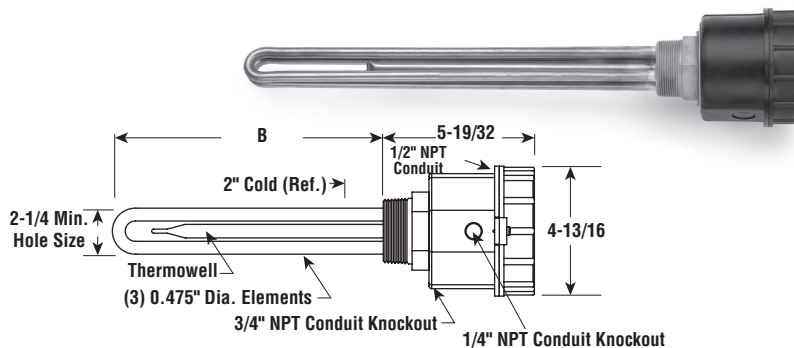

Immersion

EMTS-3

Severely Corrosive Solution Applications

- 2" NPT Stainless Steel Passivated Screw Plug
- Stainless Steel Passivated Sheath Elements
- Low Watt Density (15 W/In²)
- 1 - 6 kW
- Without Thermostat
- 240 and 480 Volt, Three Phase
- General Purpose, Moisture Resistant/Explosion Resistant Terminal Enclosure or Moisture Resistant

E1 — Dimensions (Inches)

SCREW PLUG

E2 — Dimensions (Inches)

E4TP — Dimensions (Inches)

Specifications and Ordering Information

						E1 General Purpose ¹				E2 Moisture Resistant/ Explosion Resistant ²				E4 Moisture Resistant			
kW	Volts	Phase	W/In ²	No. Elem.	DIM B (In.)	Model	Stock	PCN	Wt. (Lbs.)	Model	Stock	PCN	Wt. (Lbs.)	Model	Stock	PCN	Wt. (Lbs.)
1	240	3	15	3	7-3/4	EMTS-301	NS	090472	5	EMTS-301E2	NS	033611	8	EMTS-301E4TP	NS	061399	11
1	480	3	15	3	7-3/4	EMTS-301	NS	090480	5	EMTS-301E2	NS	033620	8	EMTS-301E4TP	NS	061401	11
2	240	3	15	3	17-3/4	EMTS-302	NS	090499	6	EMTS-302E2	NS	033638	9	EMTS-302E4TP	NS	061410	12
2	480	3	15	3	17-3/4	EMTS-302	NS	090501	6	EMTS-302E2	NS	033646	9	EMTS-302E4TP	NS	061428	12
3	240	3	15	3	24-7/8	EMTS-303	NS	091248	7	EMTS-303E2	NS	033654	10	EMTS-303E4TP	NS	061452	13
3	480	3	15	3	24-7/8	EMTS-303	NS	091256	7	EMTS-303E2	NS	033662	10	EMTS-303E4TP	NS	061460	13
4	240	3	15	3	32-7/16	EMTS-304	NS	091264	9	EMTS-304E2	NS	033670	12	EMTS-304E4TP	NS	061495	15
4	480	3	15	3	32-7/16	EMTS-304	NS	091272	9	EMTS-304E2	NS	033689	12	EMTS-304E4TP	NS	061508	15
5	240	3	15	3	40-3/8	EMTS-305	NS	091280	10	EMTS-305E2	NS	033697	13	EMTS-305E4TP	NS	061516	16
5	480	3	15	3	40-3/8	EMTS-305	NS	091299	10	EMTS-305E2	NS	033700	13	EMTS-305E4TP	NS	061524	16
6	240	3	15	3	47-7/8	EMTS-306	NS	091301	12	EMTS-306E2	NS	033718	15	EMTS-306E4TP	NS	061559	18
6	480	3	15	3	47-7/8	EMTS-306	NS	091310	12	EMTS-306E2	NS	033726	15	EMTS-306E4TP	NS	061567	18