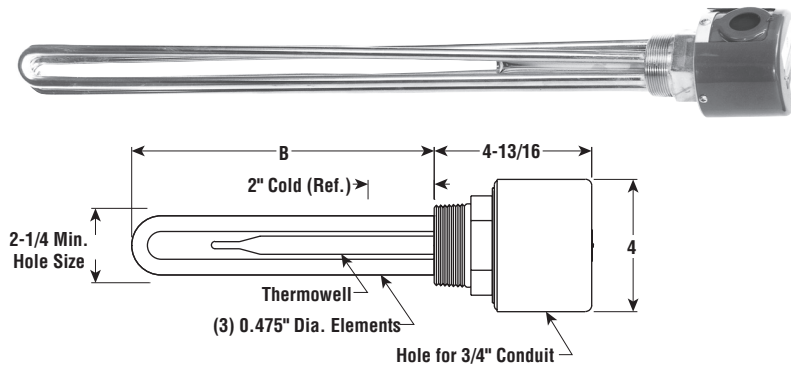

Immersion

EMTS-3

Mildly Corrosive Solution Applications

- 2" NPT Stainless Steel Passivated Screw Plug
- Stainless Steel Passivated Sheath Elements
- Medium Watt Density (23 W/In²)
- 3 - 9 kW
- Without Thermostat
- 240 and 480 Volt, Three Phase
- General Purpose, Moisture Resistant/Explosion Resistant Terminal Enclosure or Moisture Resistant

E1 — Dimensions (Inches)

SCREW PLUG

E2 — Dimensions (Inches)

E4TP — Dimensions (Inches)

Specifications and Ordering Information

						E1 General Purpose ¹				E2 Moisture Resistant/ Explosion Resistant ²				E4 Moisture Resistant			
kW	Volts	Phase	W/In ²	No. Elem.	DIM B (In.)	Model	Stock	PCN	Wt. (Lbs.)	Model	Stock	PCN	Wt. (Lbs.)	Model	Stock	PCN	Wt. (Lbs.)
3	240	3	23	3	17-3/4	EMTS-3030	NS	091686	6	EMTS-3030E2	NS	033398	9	EMTS-3030E4TP	NS	061436	12
3	480	3	23	3	17-3/4	EMTS-3030	NS	091694	6	EMTS-3030E2	NS	033400	9	EMTS-3030E4TP	NS	061444	12
4.5	240	3	23	3	24-7/8	EMTS-3045	NS	091707	7	EMTS-3045E2	NS	033419	10	EMTS-3045E4TP	NS	061452	13
4.5	480	3	23	3	24-7/8	EMTS-3045	NS	091715	7	EMTS-3045E2	NS	033427	10	EMTS-3045E4TP	NS	061460	13
6	240	3	23	3	32-7/16	EMTS-3060	NS	091723	9	EMTS-3060E2	NS	033435	12	EMTS-3060E4TP	NS	061479	15
6	480	3	23	3	32-7/16	EMTS-3060	NS	091731	9	EMTS-3060E2	NS	033443	12	EMTS-3060E4TP	NS	061487	15
7.5	240	3	23	3	40-3/8	EMTS-3075	NS	091740	10	EMTS-3075E2	NS	033451	13	EMTS-3075E4TP	NS	061575	16
7.5	480	3	23	3	40-3/8	EMTS-3075	NS	091758	10	EMTS-3075E2	NS	033460	13	EMTS-3075E4TP	NS	061583	16
9	240	3	23	3	47-7/8	EMTS-3090	NS	091766	12	EMTS-3090E2	NS	033478	15	EMTS-3090E4TP	NS	061591	18
9	480	3	23	3	47-7/8	EMTS-3090	NS	091774	12	EMTS-3090E2	NS	033486	15	EMTS-3090E4TP	NS	061604	18