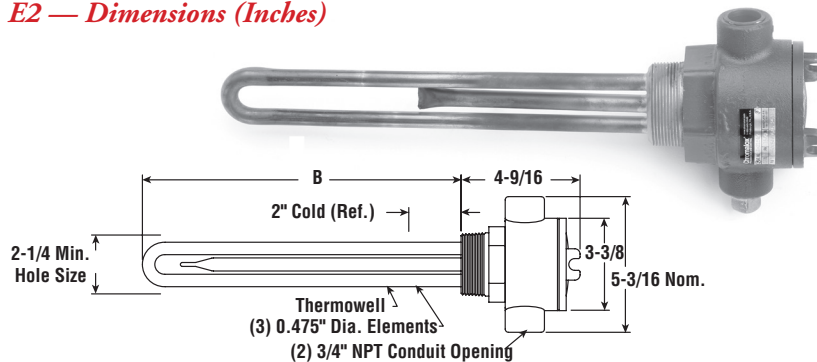

Immersion

EMTS-3

Mildly Corrosive Solution Applications

- 2" NPT Stainless Steel Passivated Screw Plug
- Stainless Steel Passivated Sheath Elements
- Medium Watt Density (23 W/In²)
- 3 - 9 kW
- Without Thermostat
- 240 and 480 Volt, Three Phase
- General Purpose, Moisture Resistant/Explosion Resistant Terminal Enclosure or Moisture Resistant

E1 — Dimensions (Inches)

SCREW PLUG

E2 — Dimensions (Inches)

E4TP — Dimensions (Inches)

Specifications and Ordering Information

						E1 General Purpose ¹				E2 Moisture Resistant/ Explosion Resistant ²				E4 Moisture Resistant			
kW	Volts	Phase	W/In ²	No. Elem.	DIM B (In.)	Model	Stock	PCN	Wt. (Lbs.)	Model	Stock	PCN	Wt. (Lbs.)	Model	Stock	PCN	Wt. (Lbs.)
3	240	3	23	3	17-3/4	EMTS-3030	NS	091686	6	EMTS-3030E2	NS	033398	9	EMTS-3030E4TP	NS	061436	12
3	480	3	23	3	17-3/4	EMTS-3030	NS	091694	6	EMTS-3030E2	NS	033400	9	EMTS-3030E4TP	NS	061444	12
4.5	240	3	23	3	24-7/8	EMTS-3045	NS	091707	7	EMTS-3045E2	NS	033419	10	EMTS-3045E4TP	NS	061452	13
4.5	480	3	23	3	24-7/8	EMTS-3045	NS	091715	7	EMTS-3045E2	NS	033427	10	EMTS-3045E4TP	NS	061460	13
6	240	3	23	3	32-7/16	EMTS-3060	NS	091723	9	EMTS-3060E2	NS	033435	12	EMTS-3060E4TP	NS	061479	15
6	480	3	23	3	32-7/16	EMTS-3060	NS	091731	9	EMTS-3060E2	NS	033443	12	EMTS-3060E4TP	NS	061487	15
7.5	240	3	23	3	40-3/8	EMTS-3075	NS	091740	10	EMTS-3075E2	NS	033451	13	EMTS-3075E4TP	NS	061575	16
7.5	480	3	23	3	40-3/8	EMTS-3075	NS	091758	10	EMTS-3075E2	NS	033460	13	EMTS-3075E4TP	NS	061583	16
9	240	3	23	3	47-7/8	EMTS-3090	NS	091766	12	EMTS-3090E2	NS	033478	15	EMTS-3090E4TP	NS	061591	18
9	480	3	23	3	47-7/8	EMTS-3090	NS	091774	12	EMTS-3090E2	NS	033486	15	EMTS-3090E4TP	NS	061604	18