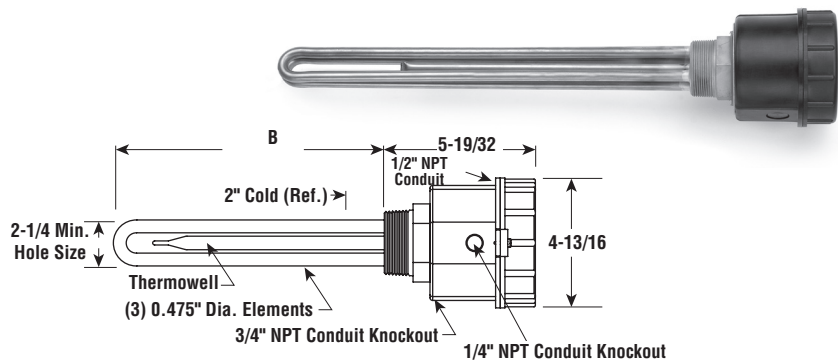

Immersion

EMTS-3

Mildly Corrosive Solution Applications

- 2" NPT Stainless Steel Passivated Screw Plug
- Stainless Steel Passivated Sheath Elements
- Medium Watt Density (23 W/In²)
- 3 - 9 kW
- Without Thermostat
- 240 and 480 Volt, Three Phase
- General Purpose, Moisture Resistant/Explosion Resistant Terminal Enclosure or Moisture Resistant

E1 — Dimensions (Inches)

SCREW PLUG

E2 — Dimensions (Inches)

E4TP — Dimensions (Inches)

Specifications and Ordering Information

						E1 General Purpose ¹				E2 Moisture Resistant/ Explosion Resistant ²				E4 Moisture Resistant			
kW	Volts	Phase	W/In ²	No. Elem.	DIM B (In.)	Model	Stock	PCN	Wt. (Lbs.)	Model	Stock	PCN	Wt. (Lbs.)	Model	Stock	PCN	Wt. (Lbs.)
3	240	3	23	3	17-3/4	EMTS-3030	NS	091686	6	EMTS-3030E2	NS	033398	9	EMTS-3030E4TP	NS	061436	12
3	480	3	23	3	17-3/4	EMTS-3030	NS	091694	6	EMTS-3030E2	NS	033400	9	EMTS-3030E4TP	NS	061444	12
4.5	240	3	23	3	24-7/8	EMTS-3045	NS	091707	7	EMTS-3045E2	NS	033419	10	EMTS-3045E4TP	NS	061452	13
4.5	480	3	23	3	24-7/8	EMTS-3045	NS	091715	7	EMTS-3045E2	NS	033427	10	EMTS-3045E4TP	NS	061460	13
6	240	3	23	3	32-7/16	EMTS-3060	NS	091723	9	EMTS-3060E2	NS	033435	12	EMTS-3060E4TP	NS	061479	15
6	480	3	23	3	32-7/16	EMTS-3060	NS	091731	9	EMTS-3060E2	NS	033443	12	EMTS-3060E4TP	NS	061487	15
7.5	240	3	23	3	40-3/8	EMTS-3075	NS	091740	10	EMTS-3075E2	NS	033451	13	EMTS-3075E4TP	NS	061575	16
7.5	480	3	23	3	40-3/8	EMTS-3075	NS	091758	10	EMTS-3075E2	NS	033460	13	EMTS-3075E4TP	NS	061583	16
9	240	3	23	3	47-7/8	EMTS-3090	NS	091766	12	EMTS-3090E2	NS	033478	15	EMTS-3090E4TP	NS	061591	18
9	480	3	23	3	47-7/8	EMTS-3090	NS	091774	12	EMTS-3090E2	NS	033486	15	EMTS-3090E4TP	NS	061604	18