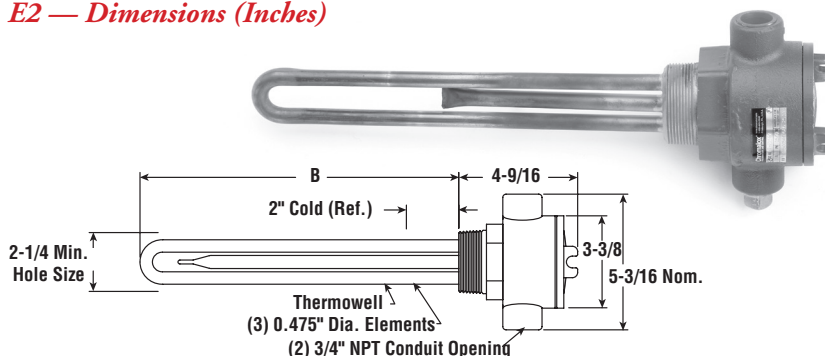

EMTI-3 Mildly Corrosive Solution Applications

- 2" NPT Stainless Steel Screw Plug
- INCOLOY® Sheath Elements
- Medium Watt Density (23 W/In²)
- 3 - 9 kW
- Without Thermostat
- 240 and 480 Volt, Three Phase
- General Purpose, Moisture Resistant/Explosion Resistant Terminal Enclosure or Moisture Resistant

E1 — Dimensions (Inches)

SCREW PLUG

E2 — Dimensions (Inches)

E4TP — Dimensions (Inches)

Specifications and Ordering Information

						E1 General Purpose ¹				E2 Moisture Resistant/ Explosion Resistant ²				E4 Moisture Resistant			
kW	Volts	Phase	W/In ²	No. Elem.	DIM B (In.)	Model	Stock	PCN	Wt. (Lbs.)	Model	Stock	PCN	Wt. (Lbs.)	Model	Stock	PCN	Wt. (Lbs.)
3	240	3	23	3	17-3/4	EMTI-3030	NS	091889	6	EMTI-3030E2	NS	033291	9	EMTI-3030E4TP	NS	060791	12
3	480	3	23	3	17-3/4	EMTI-3030	NS	091897	6	EMTI-3030E2	NS	033304	9	EMTI-3030E4TP	NS	060804	12
4.5	240	3	23	3	24-7/8	EMTI-3045	NS	091900	7	EMTI-3045E2	NS	033312	10	EMTI-3045E4TP	NS	060839	13
4.5	480	3	23	3	24-7/8	EMTI-3045	NS	091918	7	EMTI-3045E2	NS	033320	10	EMTI-3045E4TP	NS	060847	13
6	240	3	23	3	32-7/16	EMTI-3060	NS	091926	9	EMTI-3060E2	NS	033339	12	EMTI-3060E4TP	NS	060898	15
6	480	3	23	3	32-7/16	EMTI-3060	NS	091934	9	EMTI-3060E2	NS	033347	12	EMTI-3060E4TP	NS	060900	15
7.5	240	3	23	3	40-3/8	EMTI-3075	NS	091942	10	EMTI-3075E2	NS	033355	13	EMTI-3075E4TP	NS	060935	16
7.5	480	3	23	3	40-3/8	EMTI-3075	NS	091950	10	EMTI-3075E2	NS	033363	13	EMTI-3075E4TP	NS	060943	16
9	240	3	23	3	47-7/8	EMTI-3090	NS	091969	12	EMTI-3090E2	NS	033371	15	EMTI-3090E4TP	NS	060951	18
9	480	3	23	3	47-7/8	EMTI-3090	NS	091977	12	EMTI-3090E2	NS	033380	15	EMTI-3090E4TP	NS	060960	18