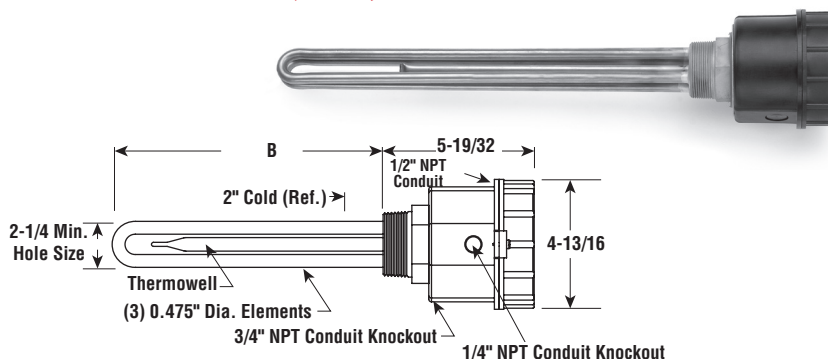

EMTI-3 Mildly Corrosive Solution Applications

- 2" NPT Stainless Steel Screw Plug
- INCOLOY® Sheath Elements
- Medium Watt Density (23 W/In²)
- 3 - 9 kW
- Without Thermostat
- 240 and 480 Volt, Three Phase
- General Purpose, Moisture Resistant/Explosion Resistant Terminal Enclosure or Moisture Resistant

E1 — Dimensions (Inches)

SCREW PLUG

E2 — Dimensions (Inches)

E4TP — Dimensions (Inches)

Specifications and Ordering Information

						E1 General Purpose ¹				E2 Moisture Resistant/ Explosion Resistant ²				E4 Moisture Resistant			
kW	Volts	Phase	W/In ²	No. Elem.	DIM B (In.)	Model	Stock	PCN	Wt. (Lbs.)	Model	Stock	PCN	Wt. (Lbs.)	Model	Stock	PCN	Wt. (Lbs.)
3	240	3	23	3	17-3/4	EMTI-3030	NS	091889	6	EMTI-3030E2	NS	033291	9	EMTI-3030E4TP	NS	060791	12
3	480	3	23	3	17-3/4	EMTI-3030	NS	091897	6	EMTI-3030E2	NS	033304	9	EMTI-3030E4TP	NS	060804	12
4.5	240	3	23	3	24-7/8	EMTI-3045	NS	091900	7	EMTI-3045E2	NS	033312	10	EMTI-3045E4TP	NS	060839	13
4.5	480	3	23	3	24-7/8	EMTI-3045	NS	091918	7	EMTI-3045E2	NS	033320	10	EMTI-3045E4TP	NS	060847	13
6	240	3	23	3	32-7/16	EMTI-3060	NS	091926	9	EMTI-3060E2	NS	033339	12	EMTI-3060E4TP	NS	060898	15
6	480	3	23	3	32-7/16	EMTI-3060	NS	091934	9	EMTI-3060E2	NS	033347	12	EMTI-3060E4TP	NS	060900	15
7.5	240	3	23	3	40-3/8	EMTI-3075	NS	091942	10	EMTI-3075E2	NS	033355	13	EMTI-3075E4TP	NS	060935	16
7.5	480	3	23	3	40-3/8	EMTI-3075	NS	091950	10	EMTI-3075E2	NS	033363	13	EMTI-3075E4TP	NS	060943	16
9	240	3	23	3	47-7/8	EMTI-3090	NS	091969	12	EMTI-3090E2	NS	033371	15	EMTI-3090E4TP	NS	060951	18
9	480	3	23	3	47-7/8	EMTI-3090	NS	091977	12	EMTI-3090E2	NS	033380	15	EMTI-3090E4TP	NS	060960	18