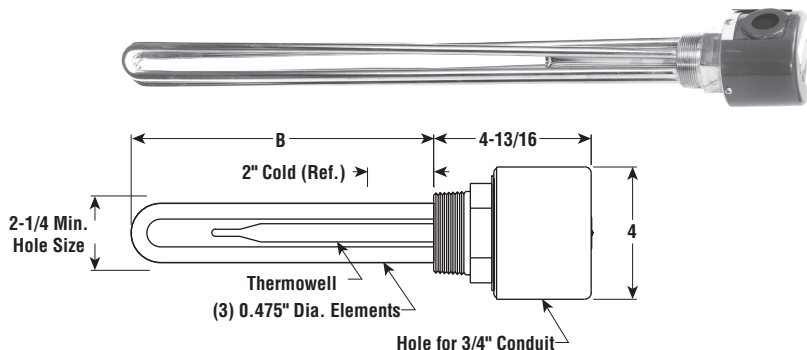

EMTI-3 Mildly Corrosive Solution Applications

- 2" NPT Stainless Steel Screw Plug
- INCOLOY® Sheath Elements
- Medium Watt Density (23 W/In²)
- 3 - 9 kW
- Without Thermostat
- 240 and 480 Volt, Three Phase
- General Purpose, Moisture Resistant/Explosion Resistant Terminal Enclosure or Moisture Resistant

E1 — Dimensions (Inches)

SCREW PLUG

E2 — Dimensions (Inches)

E4TP — Dimensions (Inches)

Specifications and Ordering Information

						E1 General Purpose ¹				E2 Moisture Resistant/ Explosion Resistant ²				E4 Moisture Resistant			
kW	Volts	Phase	W/In ²	No. Elem.	DIM B (In.)	Model	Stock	PCN	Wt. (Lbs.)	Model	Stock	PCN	Wt. (Lbs.)	Model	Stock	PCN	Wt. (Lbs.)
3	240	3	23	3	17-3/4	EMTI-3030	NS	091889	6	EMTI-3030E2	NS	033291	9	EMTI-3030E4TP	NS	060791	12
3	480	3	23	3	17-3/4	EMTI-3030	NS	091897	6	EMTI-3030E2	NS	033304	9	EMTI-3030E4TP	NS	060804	12
4.5	240	3	23	3	24-7/8	EMTI-3045	NS	091900	7	EMTI-3045E2	NS	033312	10	EMTI-3045E4TP	NS	060839	13
4.5	480	3	23	3	24-7/8	EMTI-3045	NS	091918	7	EMTI-3045E2	NS	033320	10	EMTI-3045E4TP	NS	060847	13
6	240	3	23	3	32-7/16	EMTI-3060	NS	091926	9	EMTI-3060E2	NS	033339	12	EMTI-3060E4TP	NS	060898	15
6	480	3	23	3	32-7/16	EMTI-3060	NS	091934	9	EMTI-3060E2	NS	033347	12	EMTI-3060E4TP	NS	060900	15
7.5	240	3	23	3	40-3/8	EMTI-3075	NS	091942	10	EMTI-3075E2	NS	033355	13	EMTI-3075E4TP	NS	060935	16
7.5	480	3	23	3	40-3/8	EMTI-3075	NS	091950	10	EMTI-3075E2	NS	033363	13	EMTI-3075E4TP	NS	060943	16
9	240	3	23	3	47-7/8	EMTI-3090	NS	091969	12	EMTI-3090E2	NS	033371	15	EMTI-3090E4TP	NS	060951	18
9	480	3	23	3	47-7/8	EMTI-3090	NS	091977	12	EMTI-3090E2	NS	033380	15	EMTI-3090E4TP	NS	060960	18